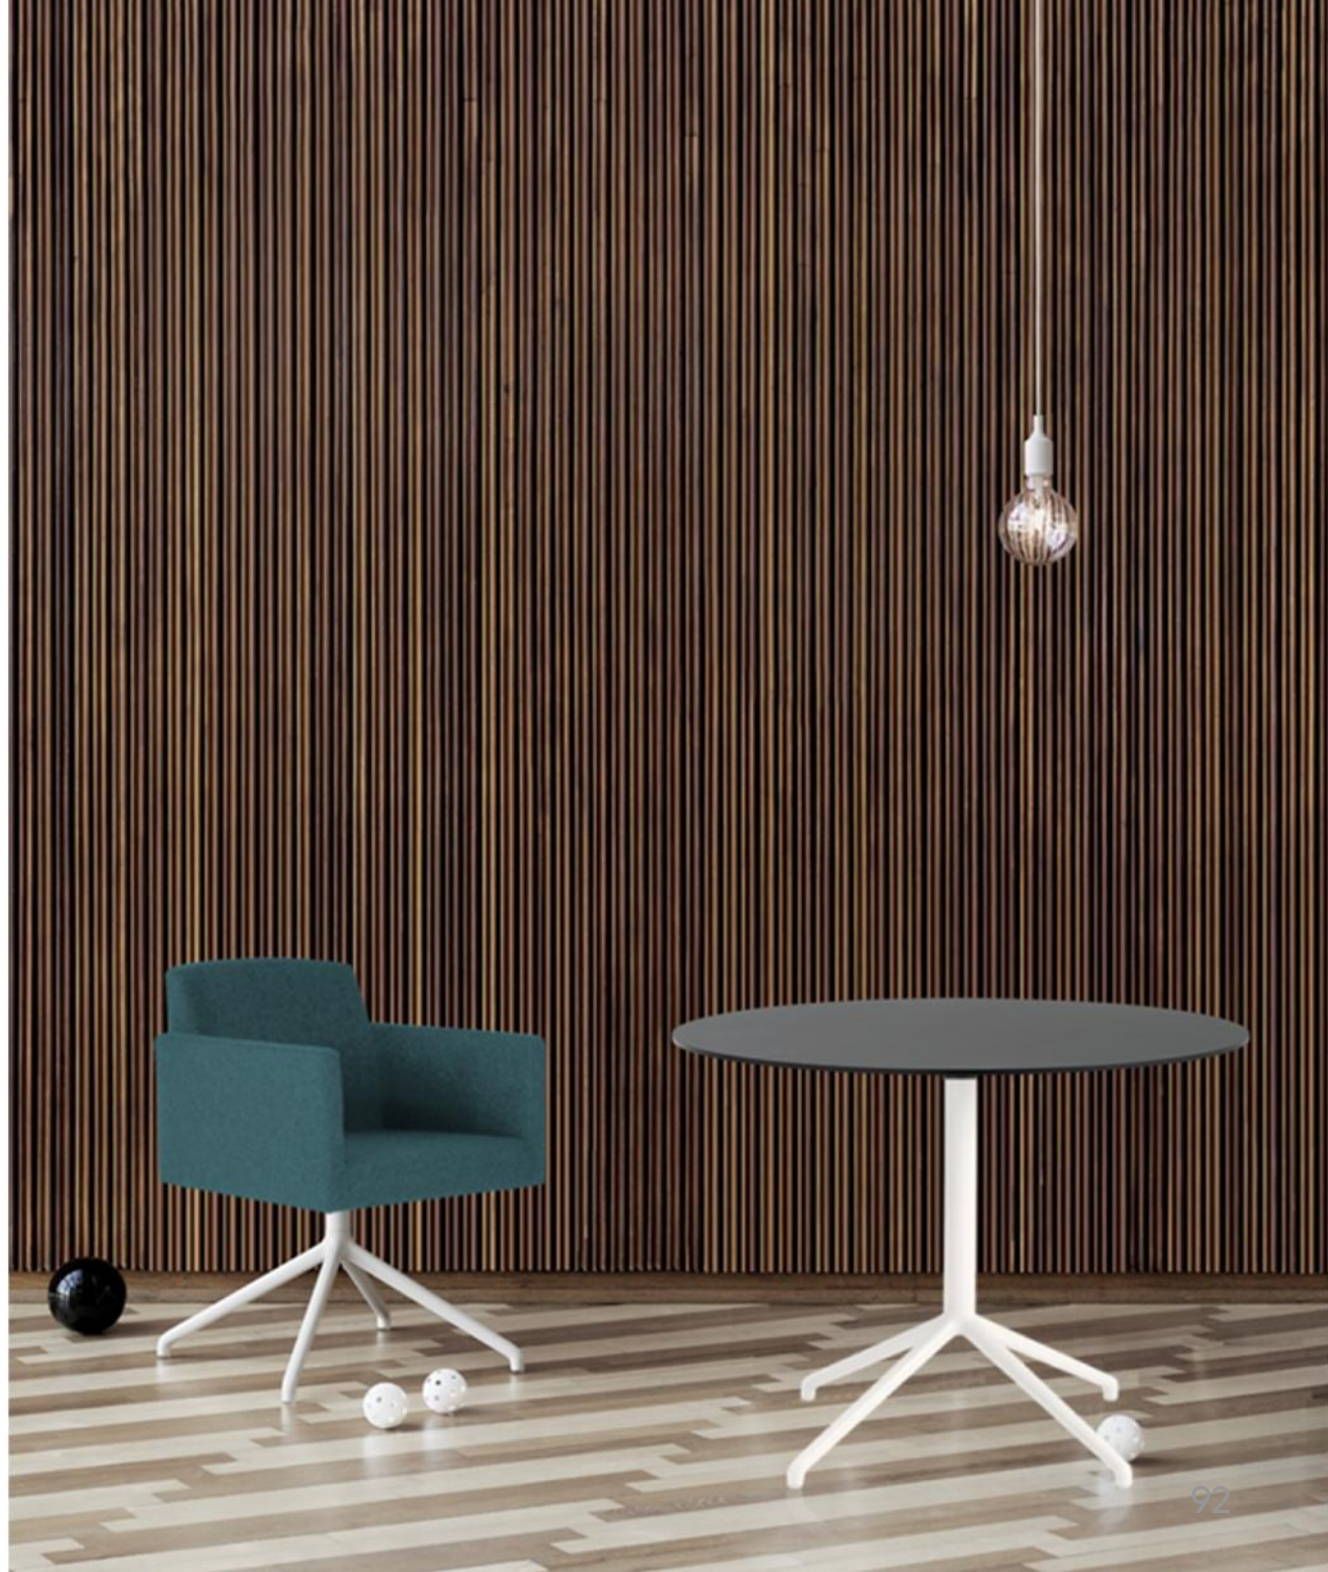

T104

ALUMINUM BASE

T104 is designed with a clean expression on a four-legged base. It is an elegant match for any kitchen area, café, restaurant, bar, conference or office seating. The higher versions also function as a hot-desk in workplaces and open areas

T104 è concepito come prodotto dalle linee pulite sostenuto da una tipica base a 4 razze. Perfetto per utilizzo in cucine, ristoranti, bar, sale conferenza e zone ufficio. La versione alta funge anche da tavolo d'appoggio in aree pubbliche e di lavoro.

T104 ha sido diseñado con líneas pulidas y apoyo al suelo en la típica base de 4 radios. El uso de múltiples formas como zonas de cocinas, cafeterías, restaurantes, bares, áreas de reunión y oficinas. La versión alta ofrece un utilizzo de mesa de apoyo en zonas de trabajo y espacios públicos.

T104 | TABLES & COFFEE TABLES

T104 is a range of high tables with cylindrical column across various heights. Table tops of different sizes and shapes.. Available also with tilt functional top support. Base is in aluminum with Polished or powder coated finish.