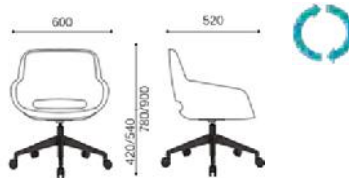

SS.039.RG - spider swivel cr./black

SS.039.5S - 5 star base castors