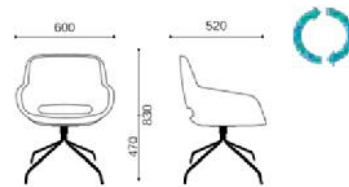

SS.039.RG - spider swivel cr./black