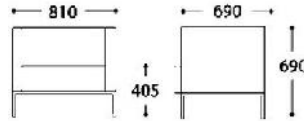

SS.028.1S – single seater