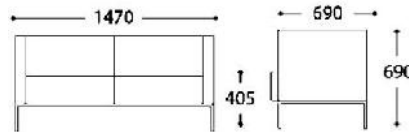

SS.028.2S - sofa 2 seater