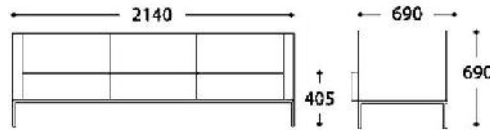

SS.028.3S - sofa 3 seater