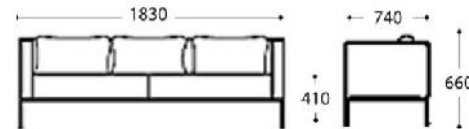

SS.024.3S - sofa 3 seater