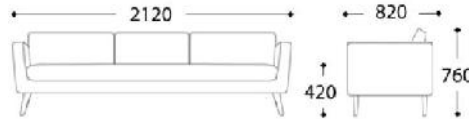

SS.025.3S – sofa 3 seater