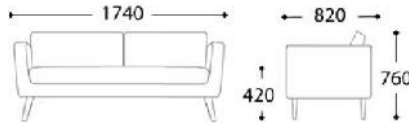

SS.025.2S – sofa 2 seater