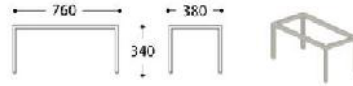

SS.DNE.T1 – frame 1 module