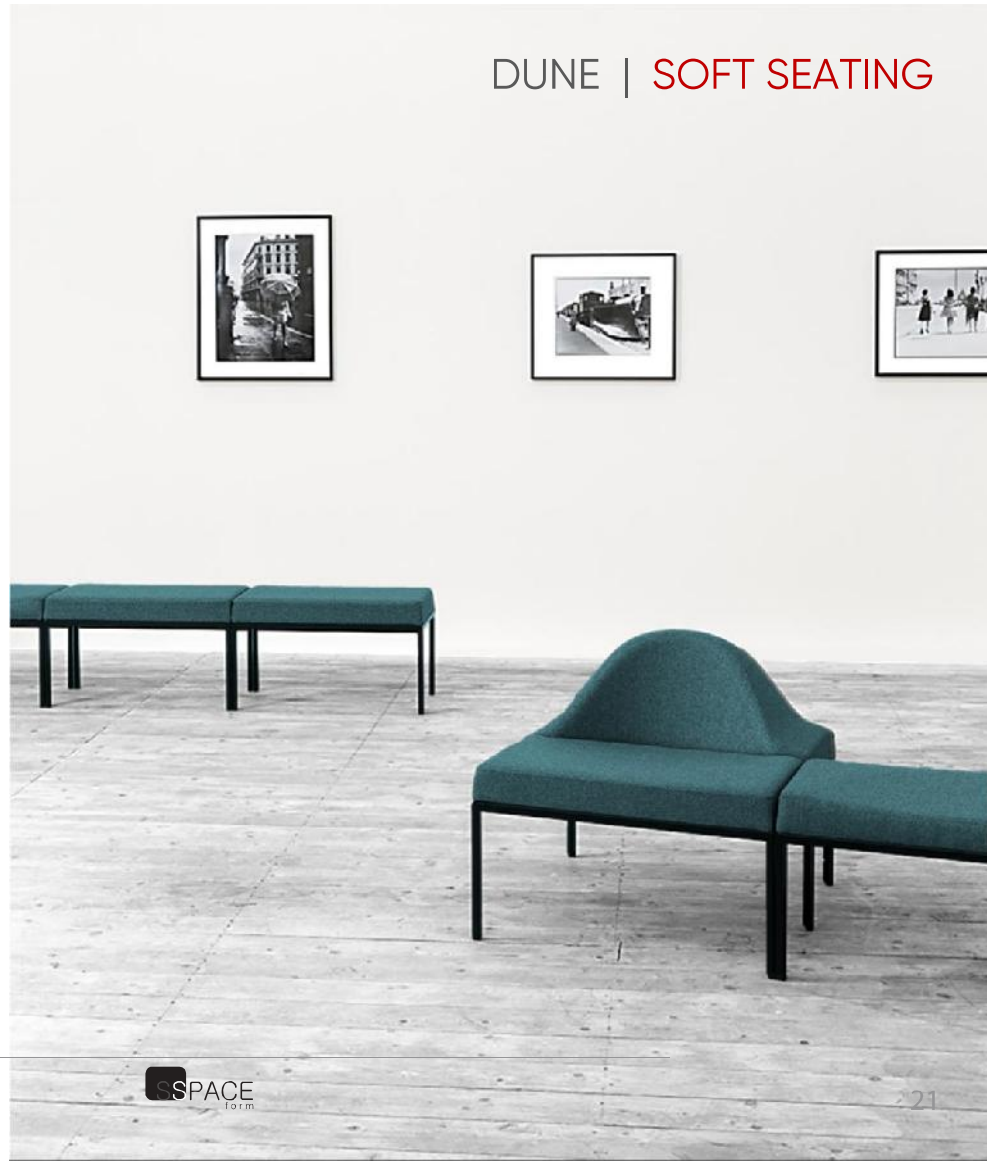

DUNE

A SECTIONAL SOUL

DUNE seating system offers a variety of configurations, sizes and material options. It's designed to create informal spaces that promote and enhance creativity. A flexible modular design that can be used to create spaces that are unique to organizations and individuals.

Il sistema di sedute DUNE offre un'ampia scelta di configurazioni, dimensioni e materiali. E' progettato per arredare spazi informali dallo spirito sempre più creativo. Un disegno modulare di flessibilità che può essere utilizzato per creare spazi unici in ambienti corporativi e individuali.

DUNE is comprised of three key seating elements: single, double and triple. All of these elements can be linked and securely together easily. Single and double side backrests offer flexible and modern design can be used to create spaces that are unique to organizations and the people who work there.

DUNE è composto da tre elementi di seduta chiave: uno, due e tre posti. Tutti questi elementi si possono combinare ed unire in forma molto semplice e sicura. Gli schienali individuali e doppi garantiscono un disegno flessibile e moderno adatto a creare spazi unici dove la creatività unisce le persone che lavorano insieme.