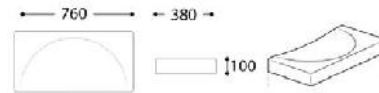

SS.DNE.S1 - seat unit no backrest