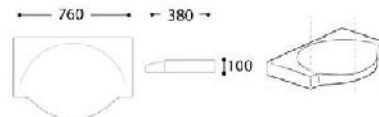

SS.DNE.T1 – frame 1 module

SS.DNE.T2 - frame 2 modules

SS.DNE.T3 - frame 3 modules

SS.DNE.S1 - seat unit no backrest

SS.DNE.S2 - seat unit with backrest

SS.DNE.SB - low backrest

SS.DNE.SA - high backrest

SS.DNE.SAD - high backrest 2 seats