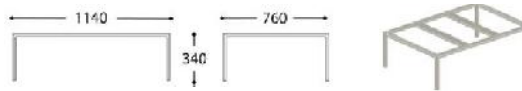

SS.DNE.T3 - frame 3 modules