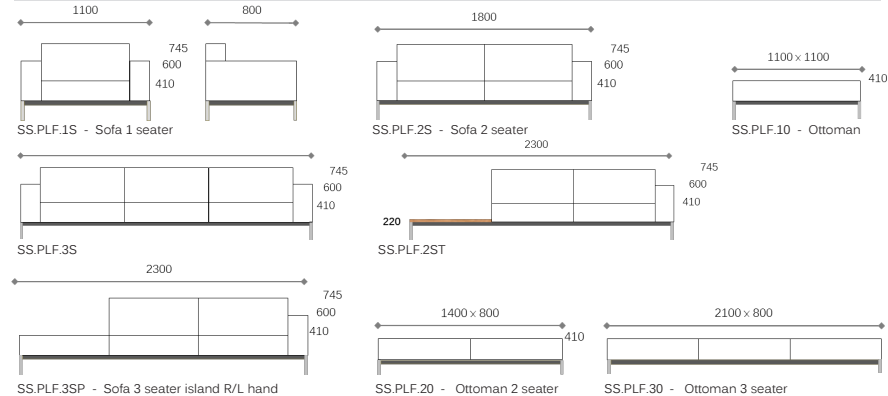

IRON PLATFORM