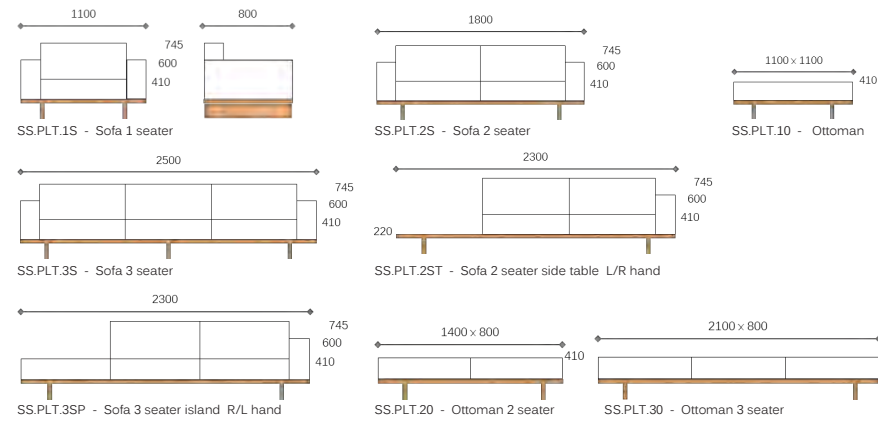

WOODEN PLATFORM