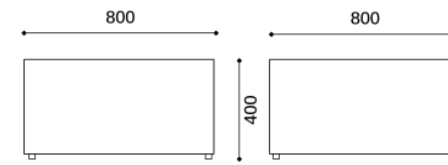

L'uso di materiali cliente – tessuti o pelli – è consentito previo approvazione di Spaceform dopo aver testato i relativi campioni.

SS.8C.1 - Ottoman 40x40cm

SS.8C.2 - Ottoman 80x80cm

SS.8C.1R - Round Ottoman Ø45cm