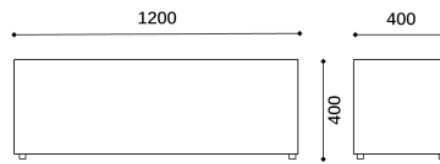

L'uso di materiali cliente – tessuti o pelli – è consentito previo approvazione di Spaceform dopo aver testato i relativi campioni.

SS.8C.1 - Ottoman 40x40cm

SS.8C.2 - Ottoman 80x80cm

SS.8C.1R - Round Ottoman Ø45cm